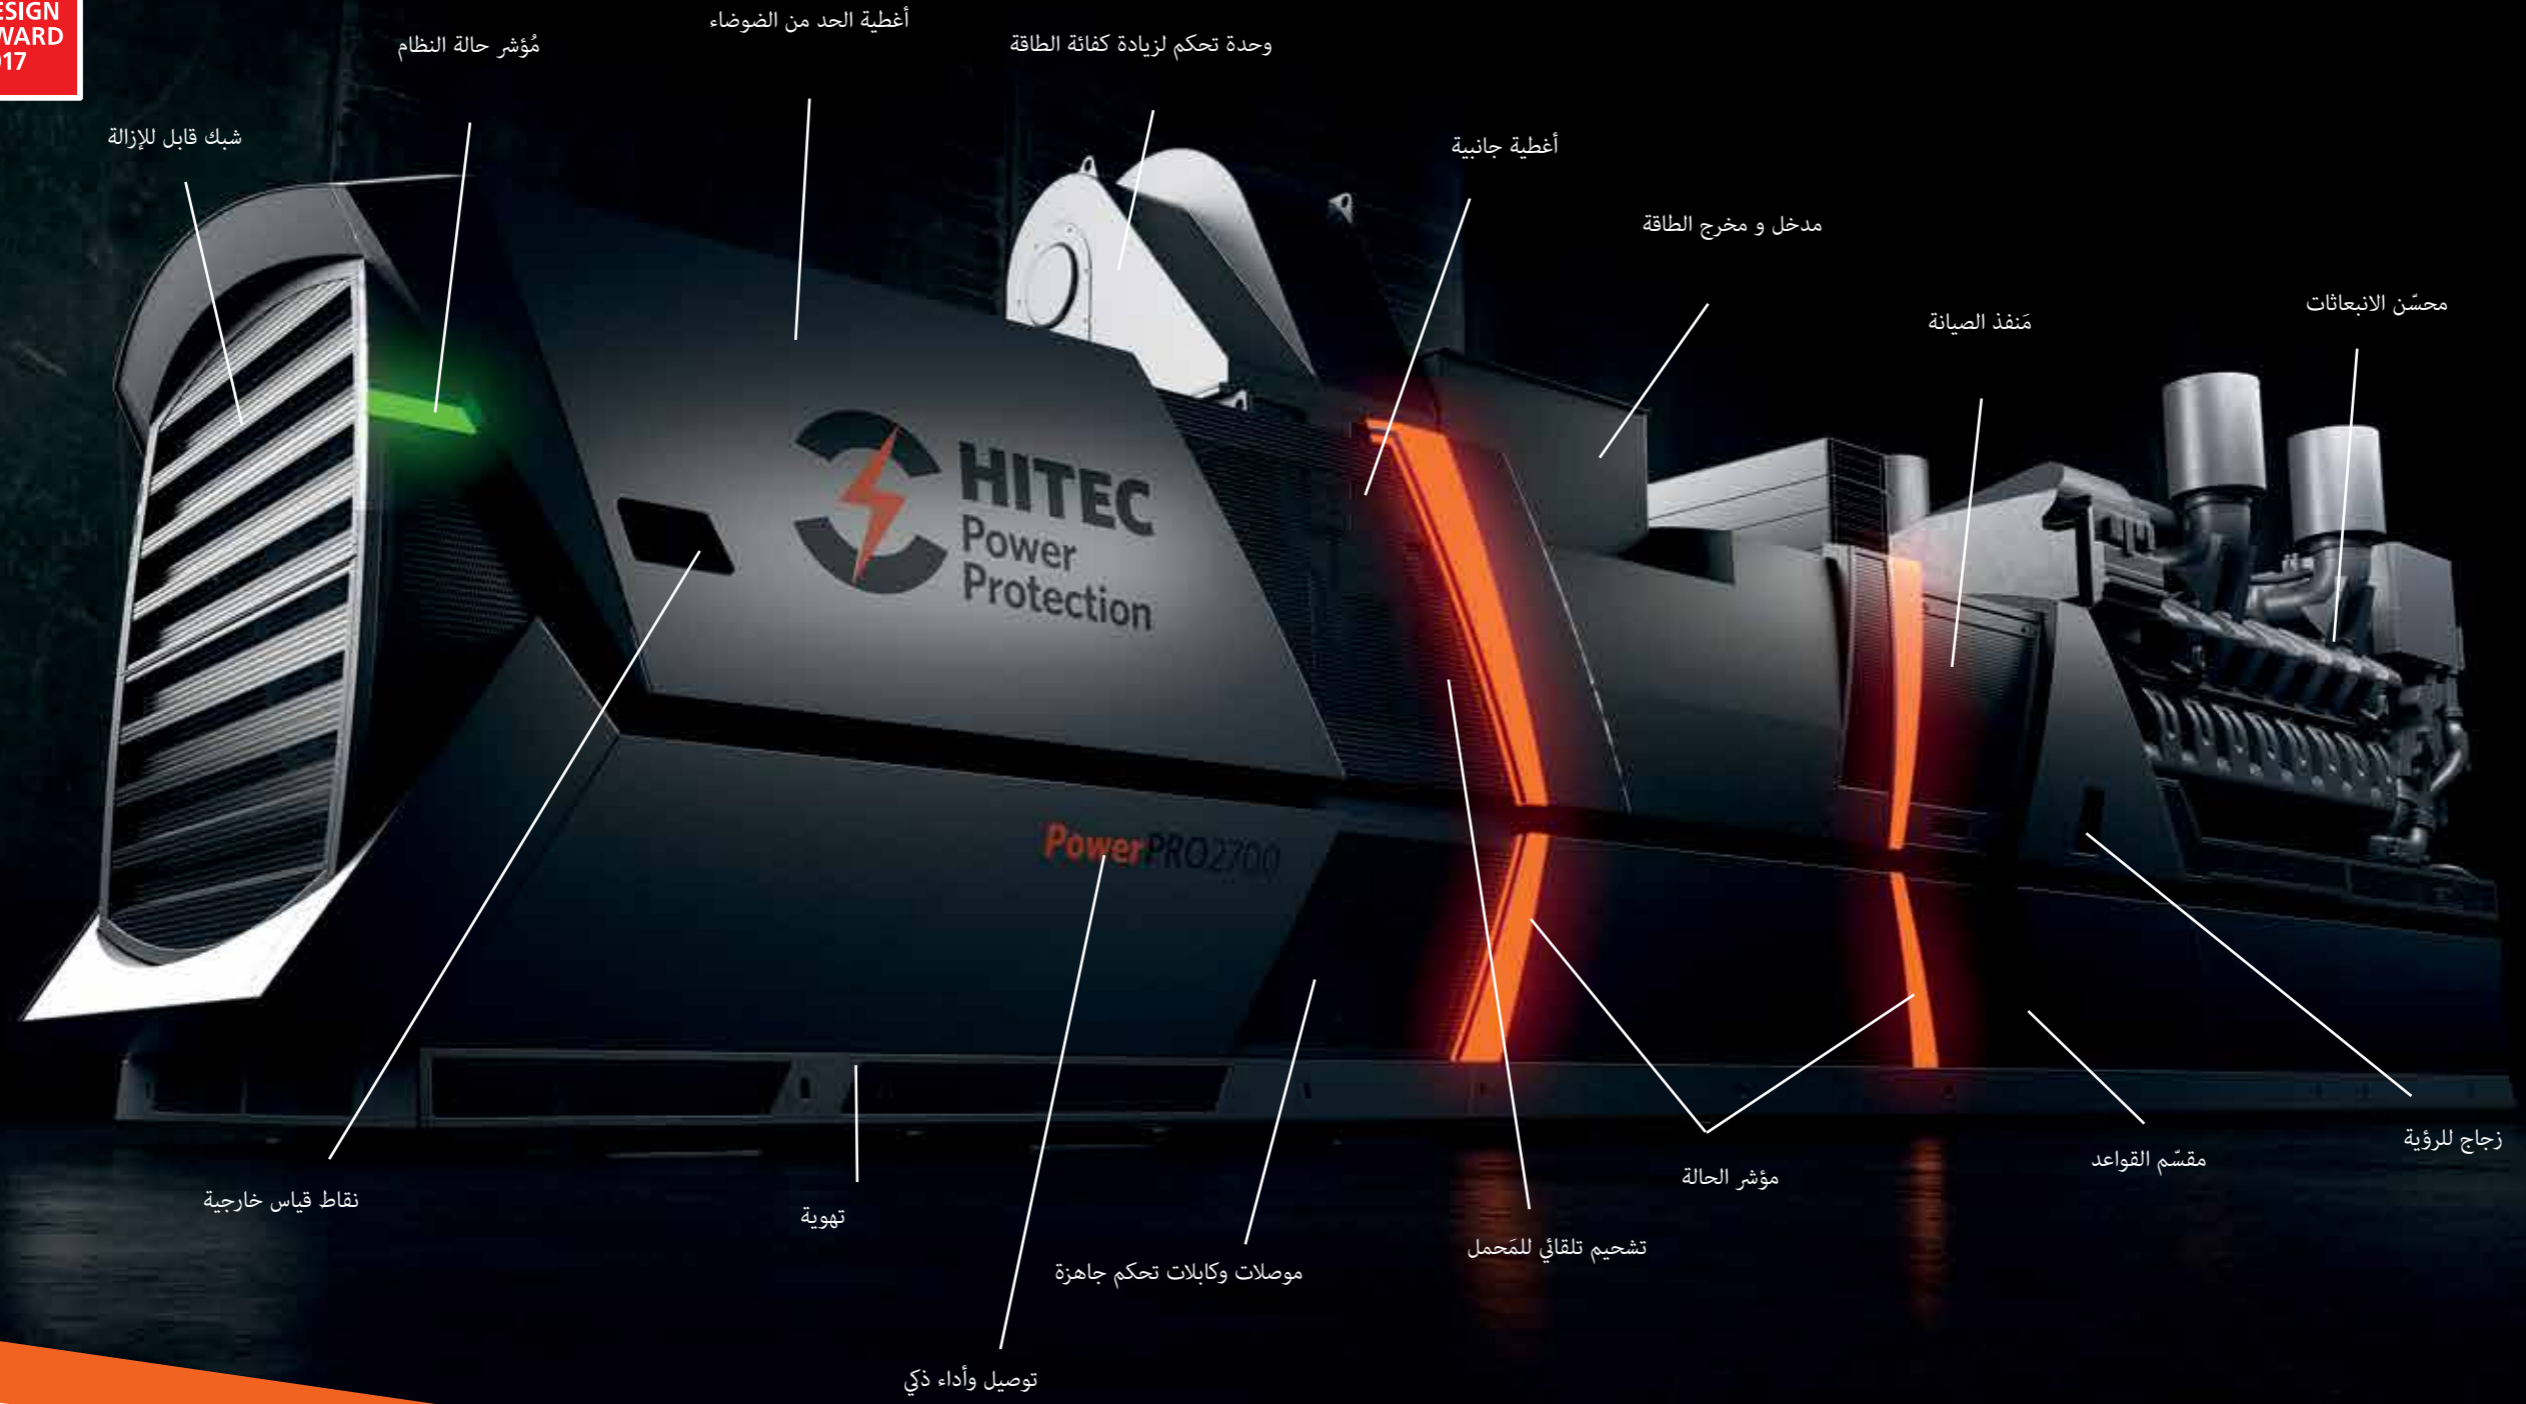

طاقة مستمرة تحت سيطرتك

 **HITEC**
Power
Protection

PowerPRO2700

PowerPRO2700

 **HITEC**
Power
Protection

مزايا "باور بَرُو"

- تشحيم تلقائي للمحمل
- تنقية وتبريد الهواء
- وحدة مدمجة للحد من الضوضاء
- توصيل وتشغيل سريع
- مؤشرات مرئية لحالة النظام
- الدعم والمراقبة عن بُعد
- تقديم تقارير الأداء

"باور بَرُو 2700" من "هايتك" هو المعيار الجديد للطاقة غير المنقطعة الذي يقدم:

- حل مستدام ولا يحتاج إلى البطاريات
- تكلفة كلية أقل
- موثوقية أكبر ووقت تشغيل أطول
- أعلى كفاءة متاحة لأنظمة إمداد الطاقة
- نظام مراقبة وإعداد تقارير متميز
- طريقة تركيب سريعة و بسيطة
- تحكم وتشغيل فوري
- أقل حجم، مما يعني أعلى كثافة للطاقة