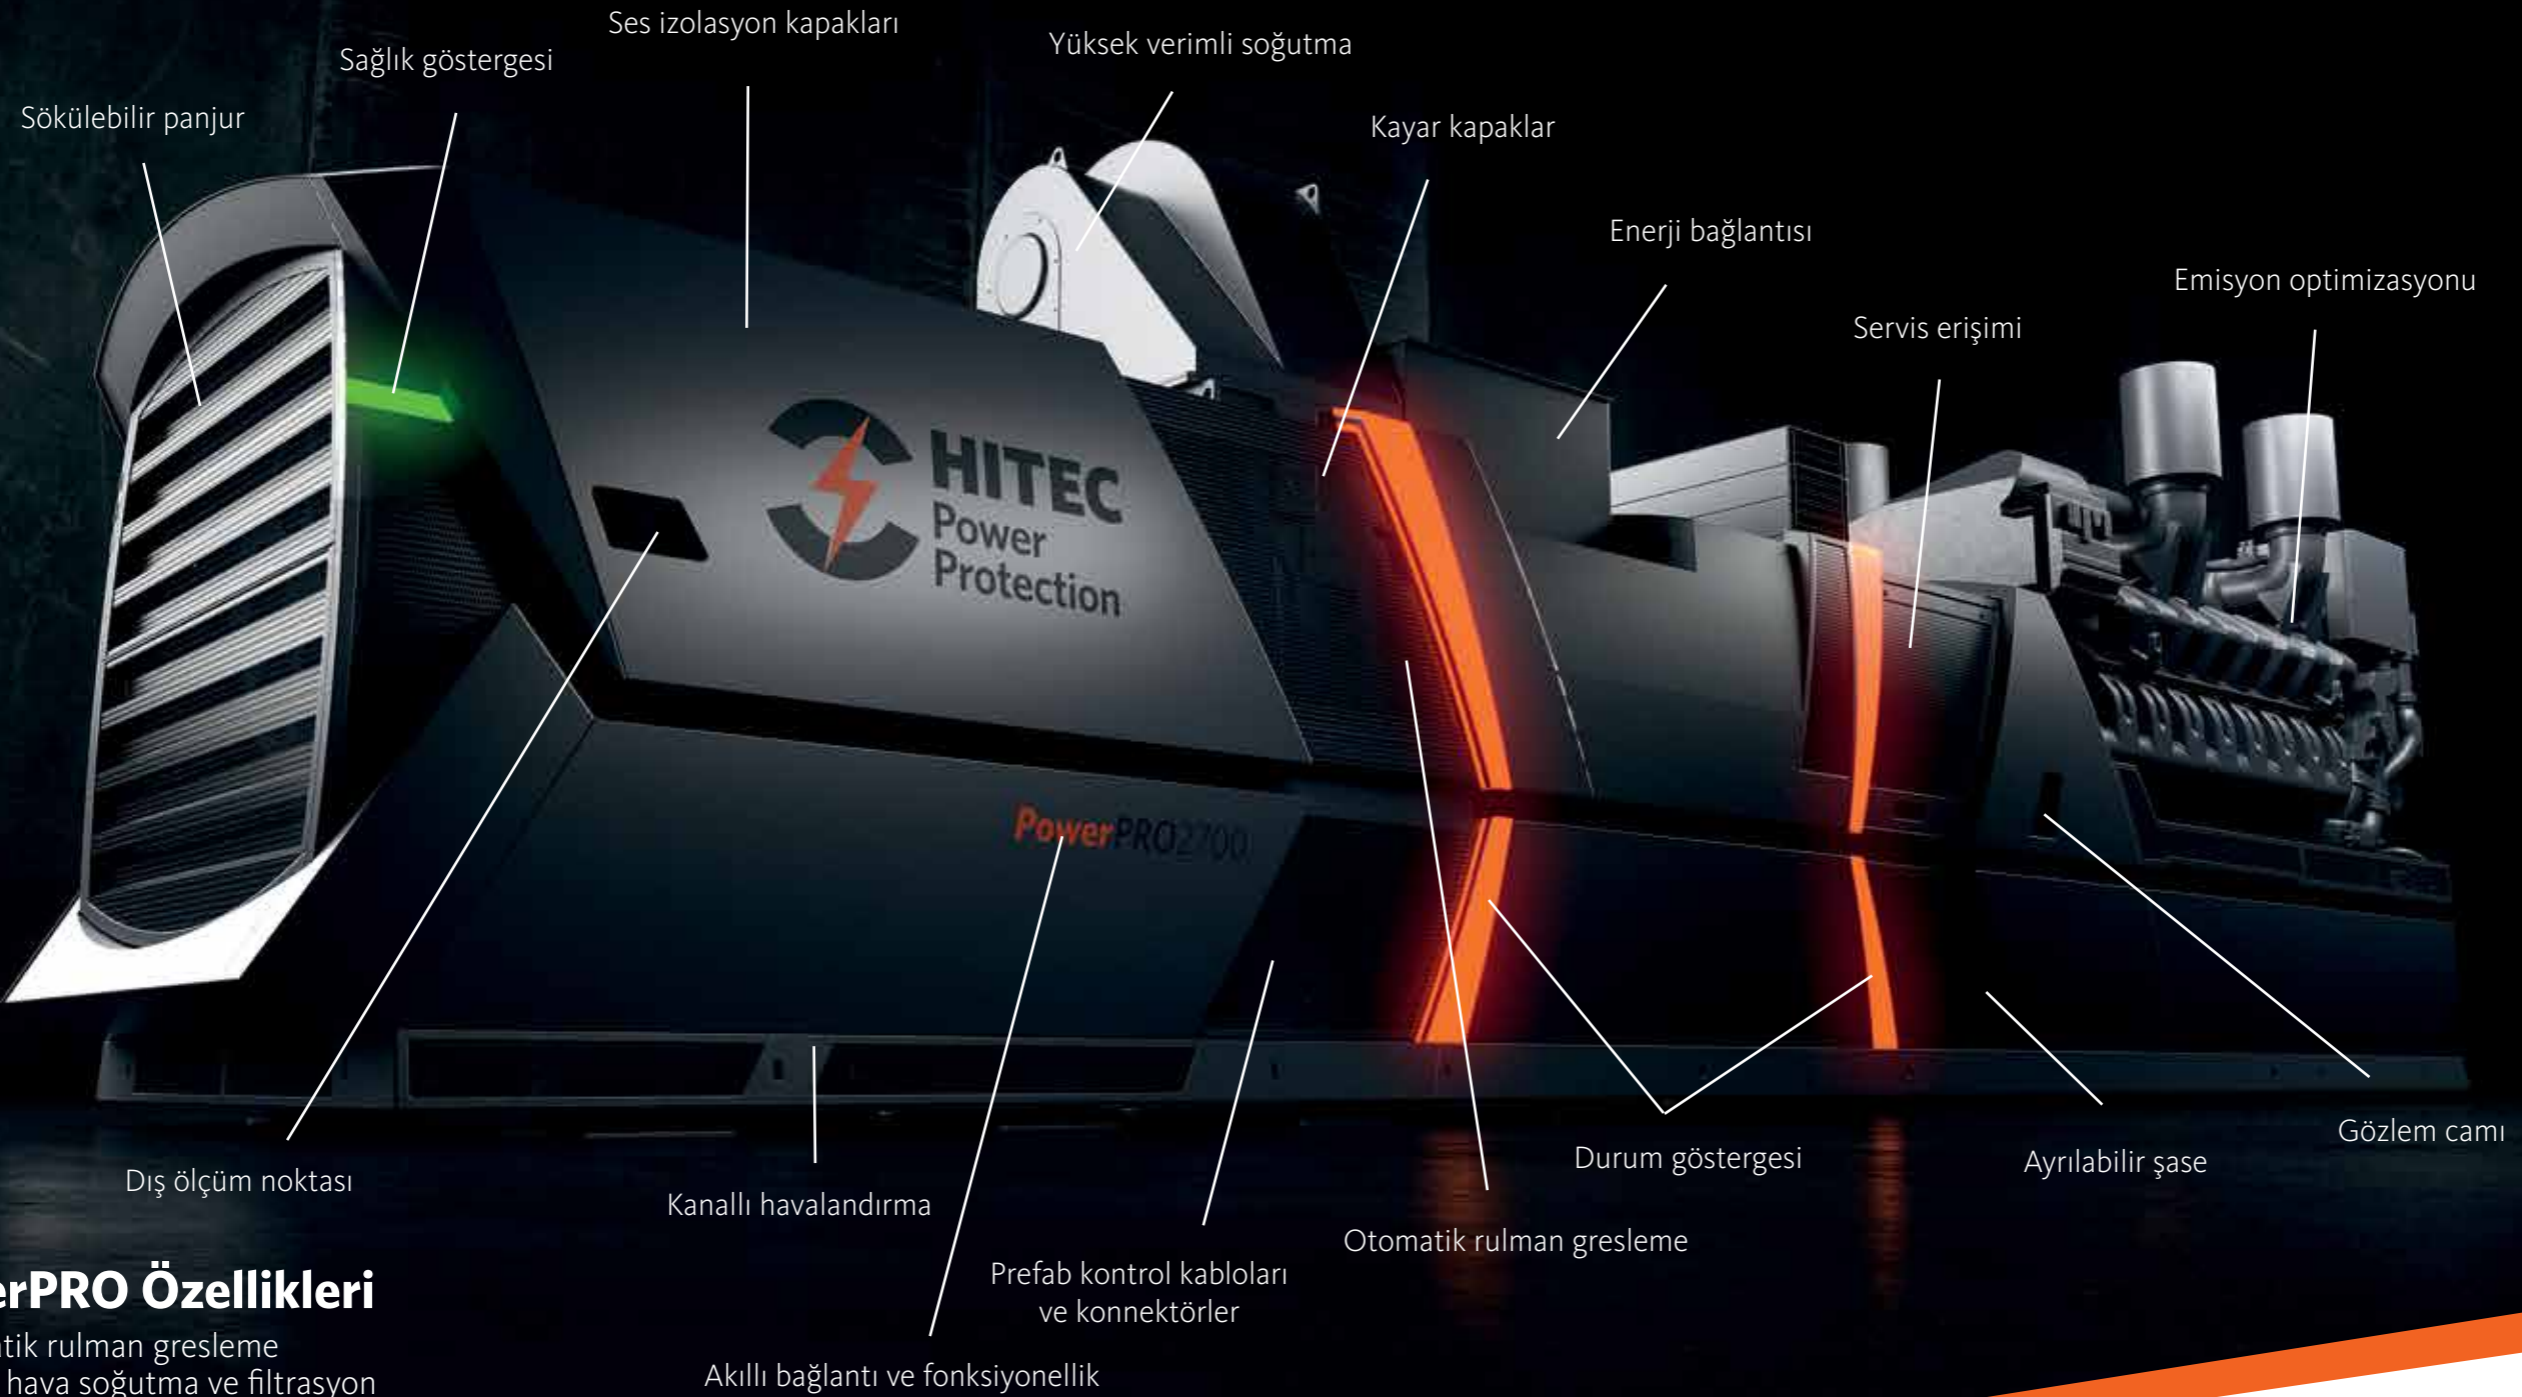

KESİNTİSİZ GÜÇ KONTROLÜNÜZDE

PowerPRO2700

PowerPRO Özellikleri

- Otomatik rulman gresleme
- Kanallı hava soğutma ve filtrasyon
- Entegre gürültü azaltma
- Tak - çalıştır bağlanabilirlik
- Görsel makina sağlık ve sistem durumu
- Uzaktan izleme ve destek
- Performans bazlı raporlama

HITEC PowerPRO2700 Kesintisiz Güç'te yeni standardın sundukları:

- En düşük Toplam Sahip Olma Maliyeti
- En yüksek güvenilirlik ve emre amadelik
- Mevcut en yüksek sistem verimliliği
- Rakipsiz uzaktan izleme ve raporlama
- Hızlı ve kolay montaj
- Sezgisel kontrol ve çalışma
- Kompakt makina, en yüksek güç yoğunluğu
- Sürdürülebilir ve aküsüz çözüm