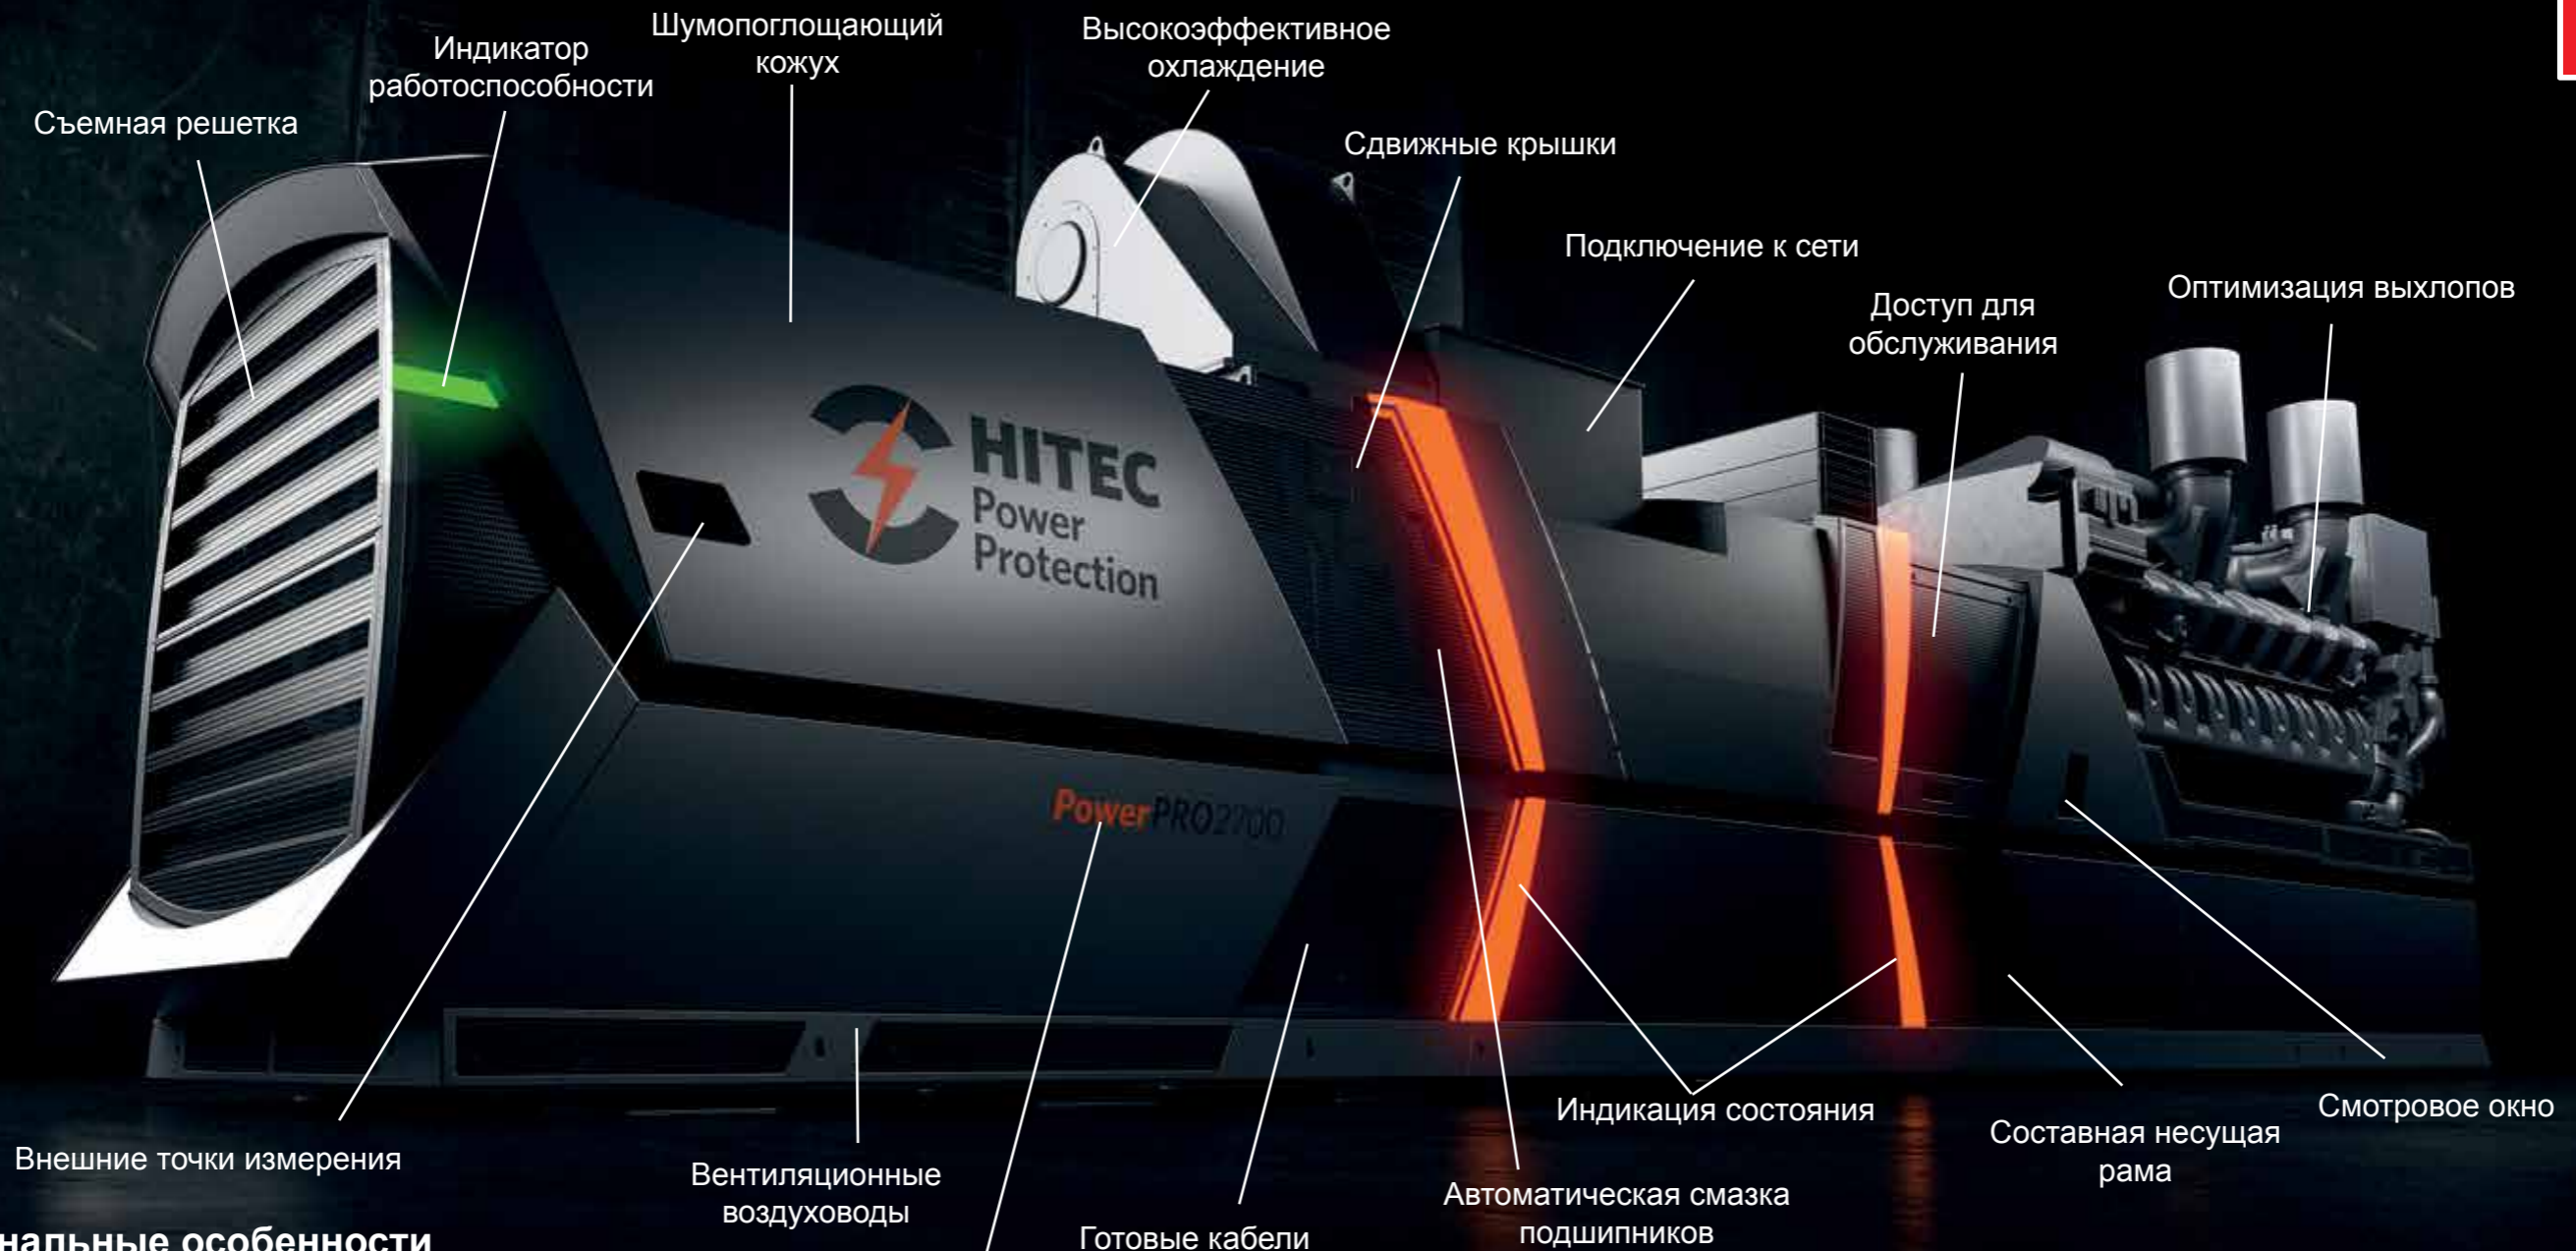

НЕПРЕРЫВНОЕ ЭНЕРГОСНАБЖЕНИЕ
ПОД ВАШИМ КОНТРОЛЕМ

PowerPRO2700

Функциональные особенности PowerPRO

- Автоматическая смазка подшипников
- Воздушное охлаждение с фильтрацией в воздуховодах
- Встроенная система шумоподавления
- Подключение "включай и работай"
- Визуализация состояния и работоспособности системы
- Удаленный мониторинг и поддержка
- Отчетность о производительности

HITEC PowerPRO2700 Новый стандарт непрерывного энергоснабжения:

- Минимальная совокупная стоимость владения
- Высочайшая надежность и время безотказной работы
- Максимальная эффективность
- Уникальные функции мониторинга и отчетности
- Быстрый и простой монтаж
- Интуитивное управление и эксплуатация
- Компактность и высочайшая плотность мощности
- Экологичное решение без использования батарей