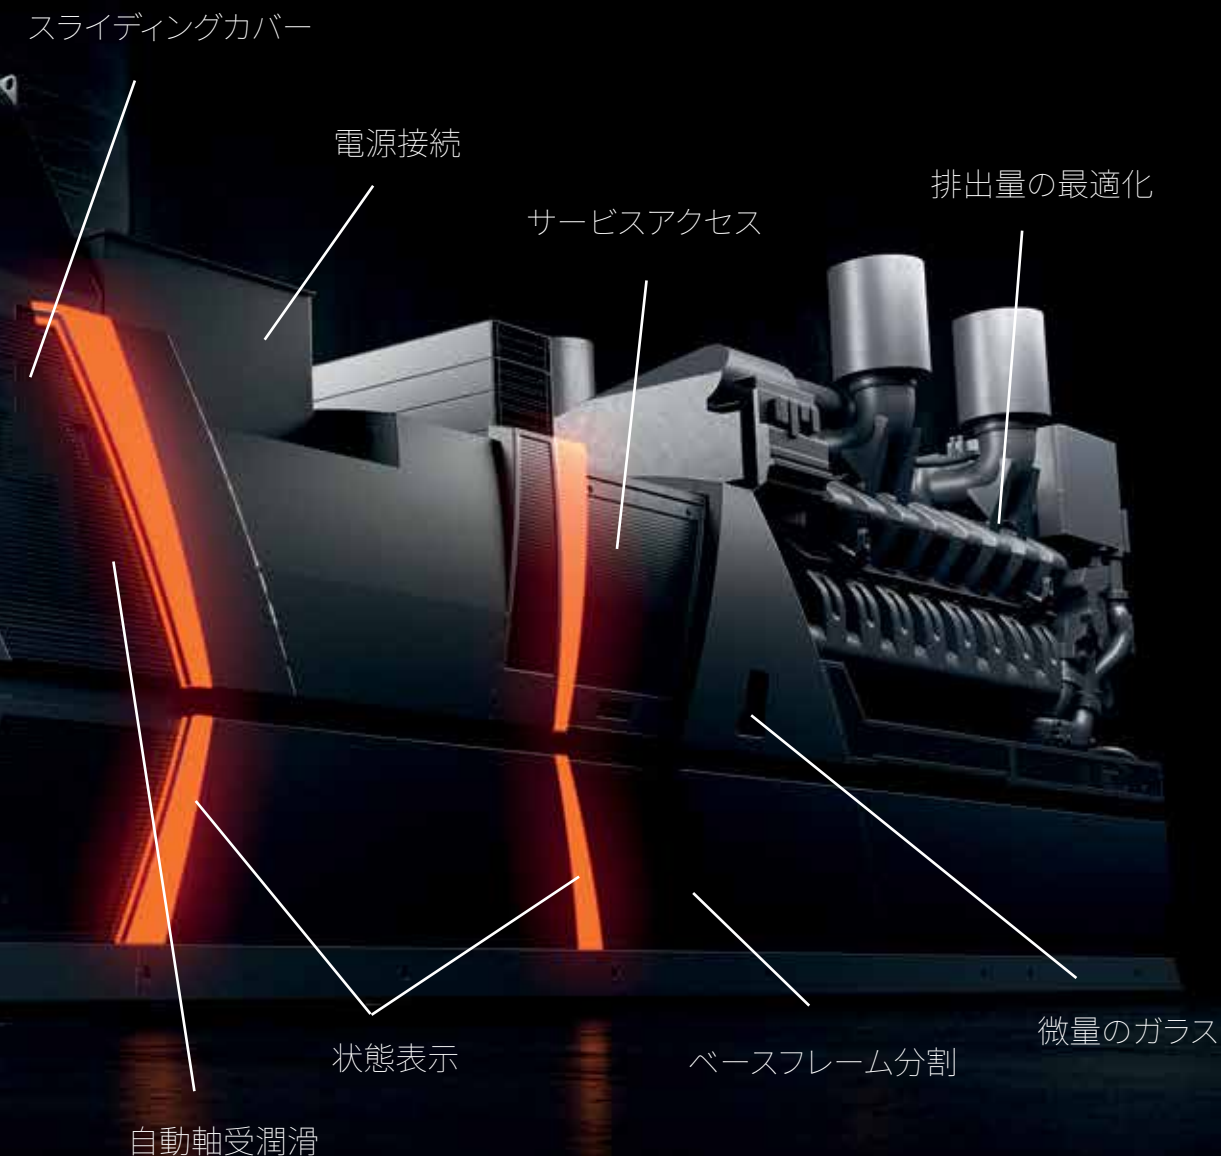

あなたの望む方へ

PowerPRO2700

PowerPROの特徴

- 自動ベアリング潤滑
- ダクト空冷とろ過
- 統合されたノイズ低減
- プラグアンドプレイ接続
- 視覚的な健康とシステムの状態
- リモート監視とサポート
- パフォーマンスベースのレポート

スマートな接続性と機能性

HITEC PowerPRO 2700

新標準の連続電力は、以下を実現します。

- 最低限のTCO
- 最高の信頼性と稼働時間
- 最高のシステム効率
- 他の追随を許さないモニタリングとレポート
- 迅速かつ簡単なインストール
- 直感的な制御と操作
- コンパクトな設置面積、最高の電力密度
- 持続可能でバッテリー要らずのソリューション