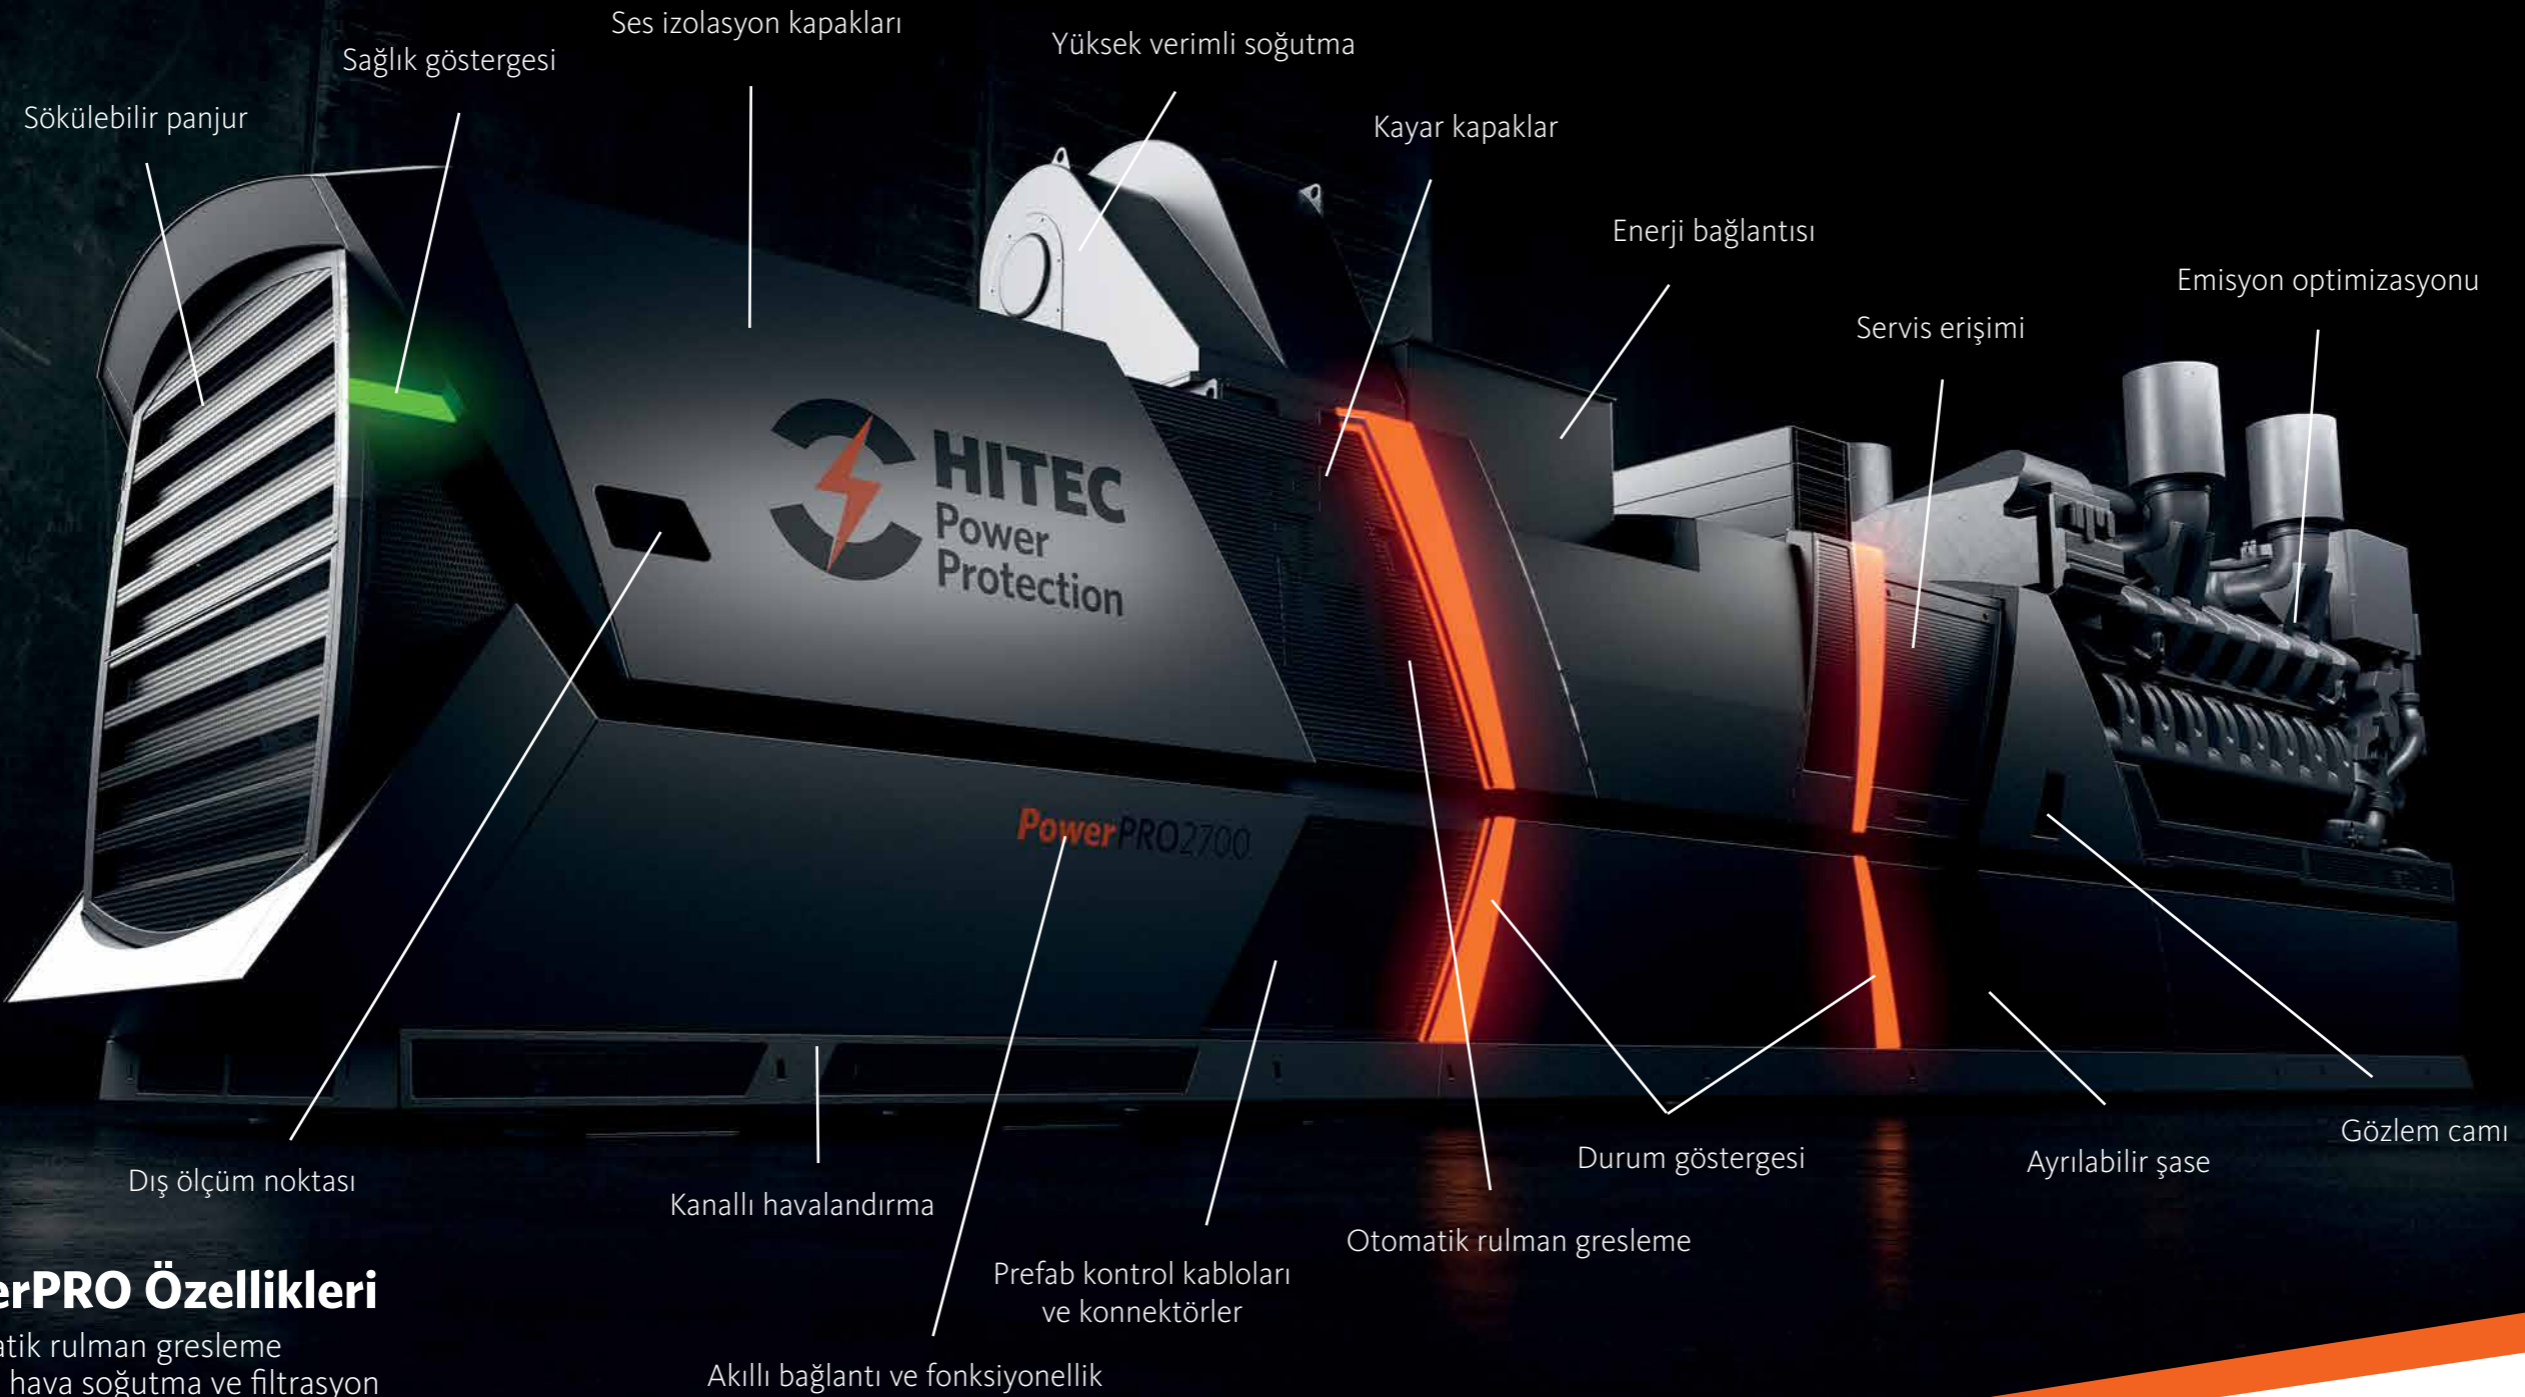

KESİNTİSİZ GÜÇ KONTROLÜNÜZDE

**Power**PRO2700

AIR WATER GROUP

## PowerPRO Özellikleri

- Otomatik rulman gresleme
- Kanallı hava soğutma ve filtrasyon
- Entegre gürültü azaltma
- Tak - çalıştır bağlanabilirlik
- Görsel makina sağlık ve sistem durumu
- Uzaktan izleme ve destek
- Performans bazlı raporlama

## HITEC PowerPRO2700 Kesintisiz Güç'te yeni standardın sundukları:

- En düşük Toplam Sahip Olma Maliyeti
- En yüksek güvenilirlik ve emre amadelik
- Mevcut en yüksek sistem verimliliği
- Rakipsiz uzaktan izleme ve raporlama
- Hızlı ve kolay montaj
- Sezgisel kontrol ve çalışma
- Kompakt makina, en yüksek güç yoğunluğu
- Sürdürülebilir ve aküsüz çözüm