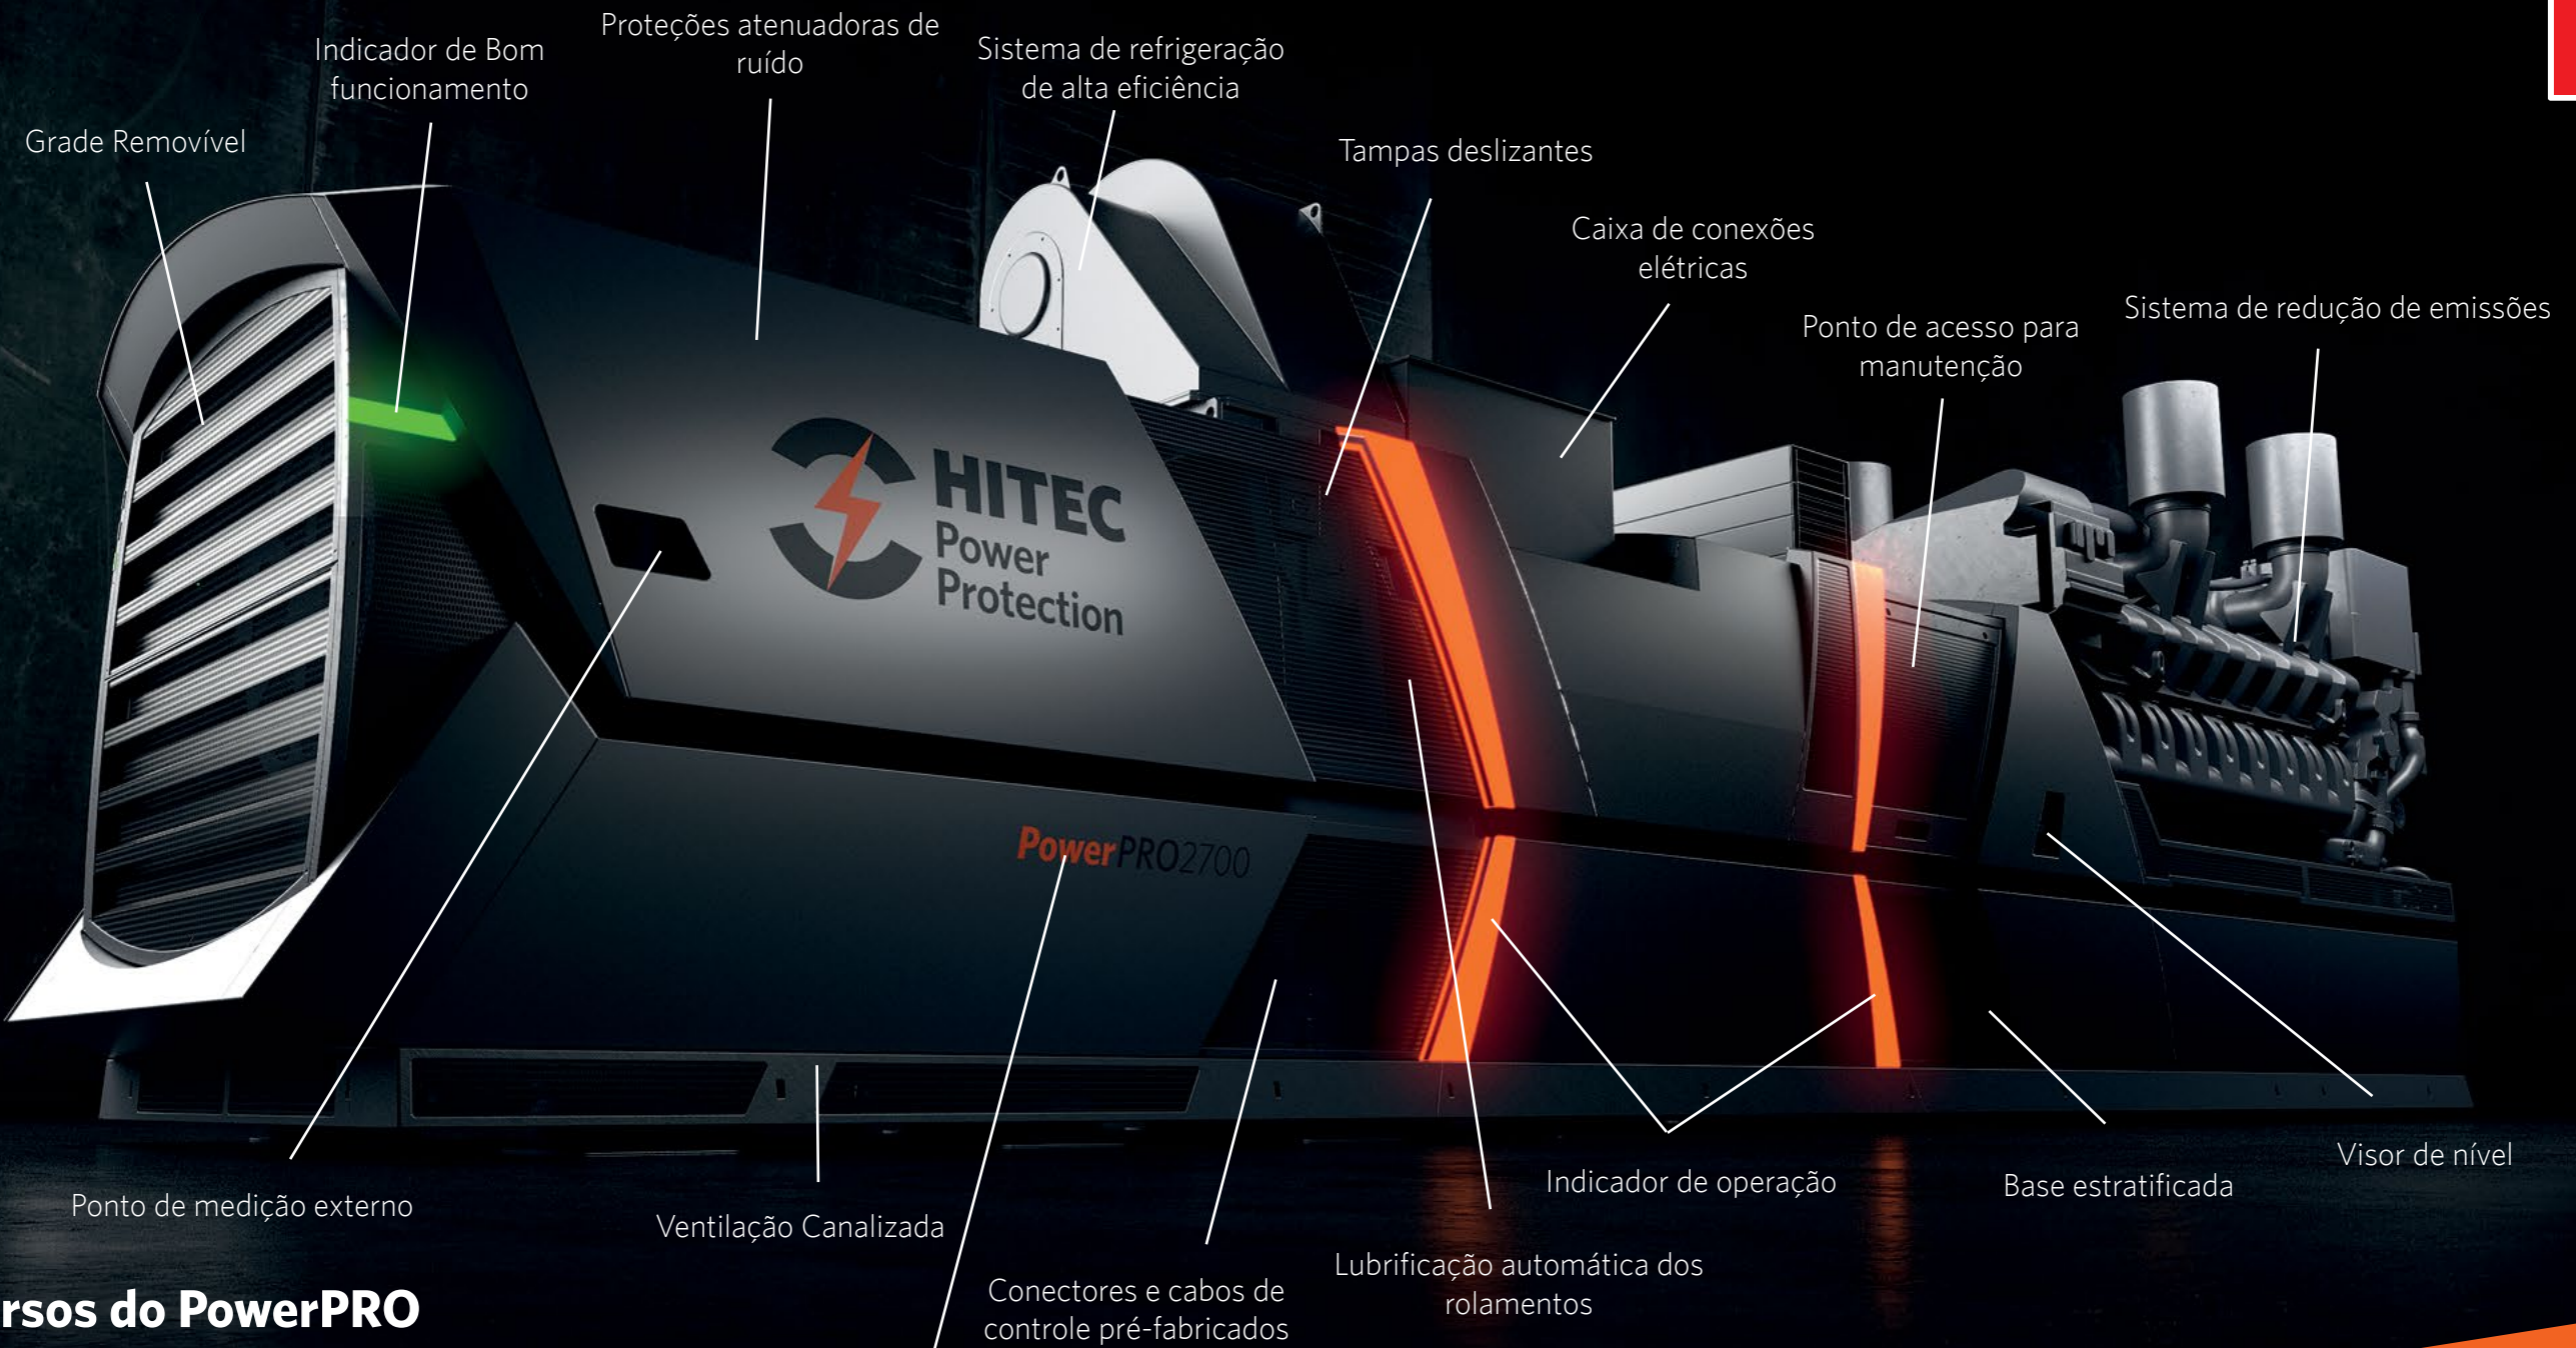

ENERGIA CONSTANTE SOB O SEU CONTROLE

PowerPRO2700

 AIR WATER GROUP

Recursos do PowerPRO

- Lubrificação automática dos rolamentos
- Ventilação filtrada e canalizada
- Atenuação de ruído integrada
- Conexões "plug and play"
- Indicadores de bom funcionamento e operação
- Monitoramento e suporte remoto
- Relatórios de desempenho

Conectividade e funcionalidade inteligentes

HITEC PowerPRO2700 O novo padrão em energia constante que entrega:

- Menor custo total de propriedade (TCO) possível
- Maior confiabilidade e disponibilidade
- Máxima eficiência do conjunto total do sistema
- Inigualáveis ferramentas de monitoramento e informação
- Instalação rápida e simplificada
- Sistemas de controle e operação intuitivos
- Design compacto com maior densidade energética
- Uma solução ecologicamente correta, sem a utilização de baterias