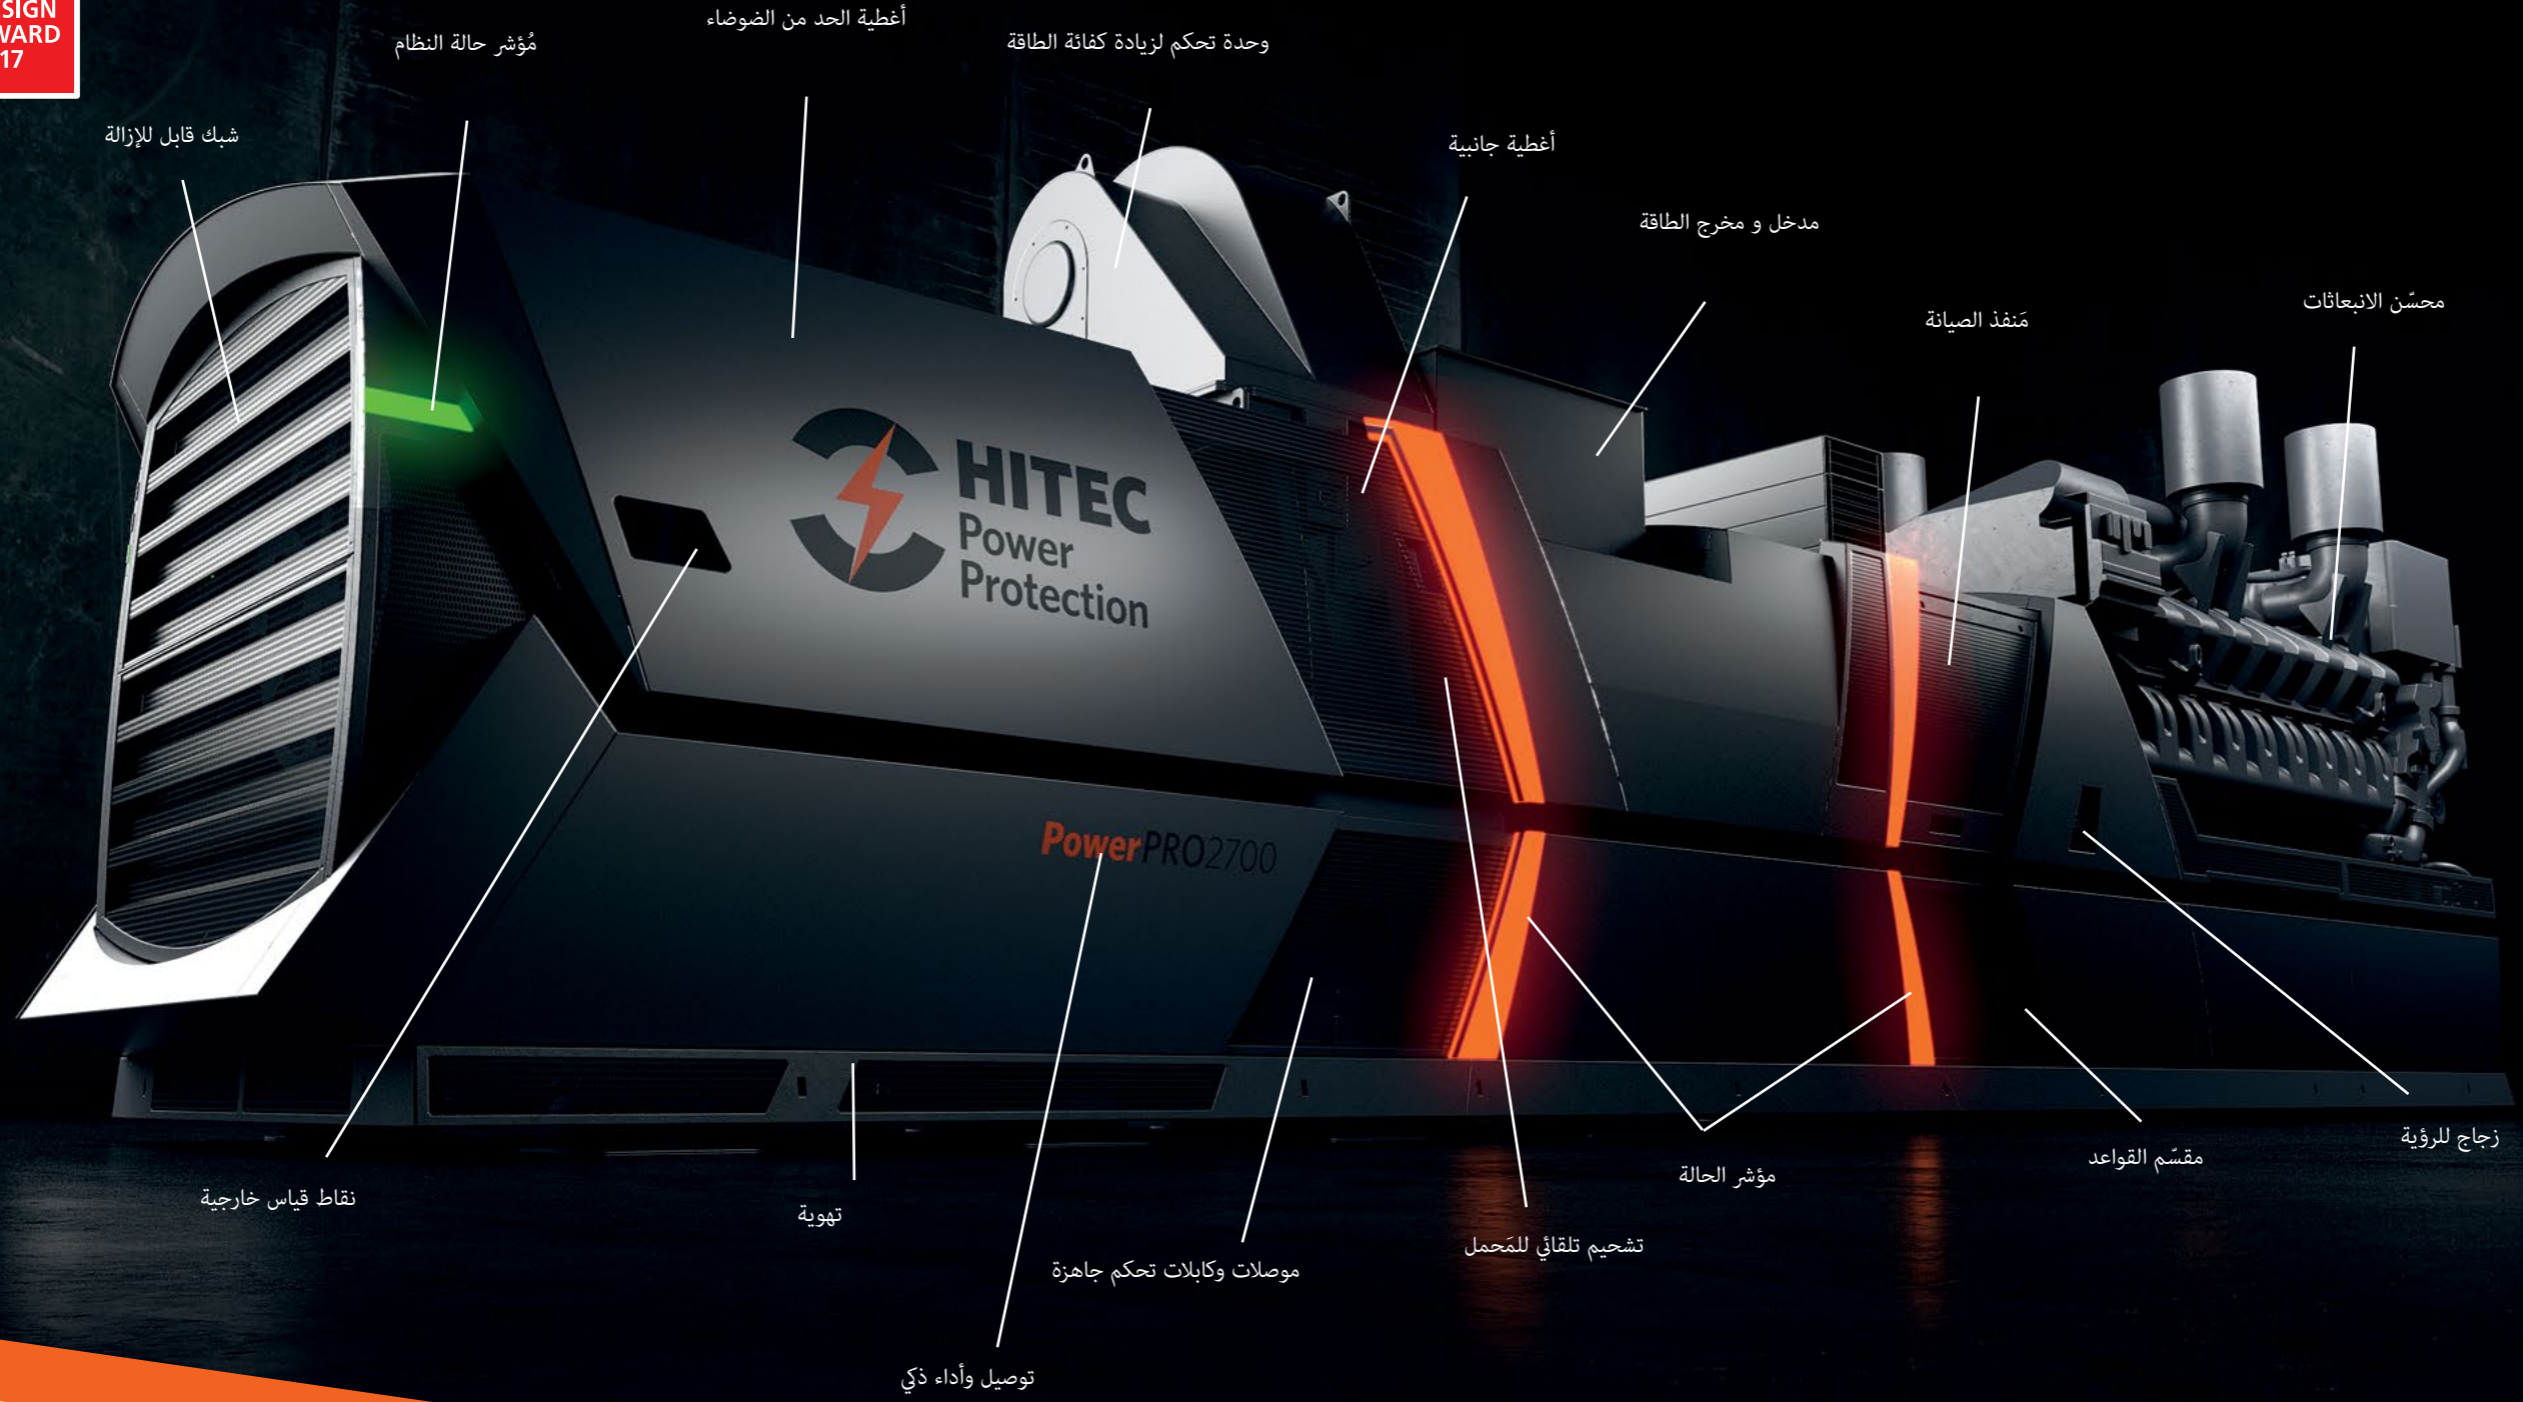

طاقة مستمرة تحت سيطرتك

 **HITEC**
Power
Protection

PowerPRO2700

PowerPRO2700

 **HITEC**
Power
Protection

 AIR WATER GROUP

مزايا "باور بَرُو"

- تشغيل تلقائي للمحمل
- تنقية وتبريد الهواء
- وحدة مدمجة للحد من الضوضاء
- توصيل وتشغيل سريع
- مؤشرات مرئية لحالة النظام
- الدعم والمراقبة عن بُعد
- تقديم تقارير الأداء

"باور بَرُو 2700" من "هايتك" هو المعيار الجديد للطاقة غير المنقطعة الذي يقدم:

- حل مستدام ولا يحتاج إلى البطاريات
- تكلفة كلية أقل
- موثوقية أكبر ووقت تشغيل أطول
- أعلى كفاءة متاحة لأنظمة إمداد الطاقة
- نظام مراقبة وإعداد تقارير متميز
- طريقة تركيب سريعة و بسيطة
- تحكم وتشغيل فوري
- أقل حجم، مما يعني أعلى كثافة للطاقة